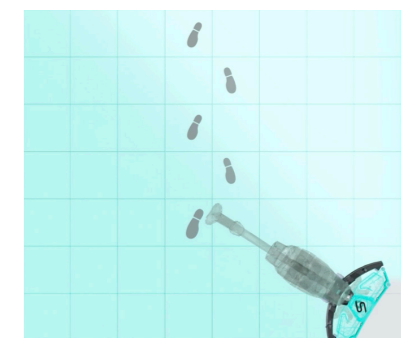

¿Qué es?

Las fregadoras tradicionales de operador a pie requieren que los usuarios pasen cuatro veces hacia adelante y hacia atrás para limpiar un ancho de 1,6 metros. El mango vertical en forma de S de DRYFT y su diseño ligero permiten a los usuarios deslizarse de lado a lado, cubriendo el mismo ancho en una sola pasada.

Eso supone hasta un 75% menos de desplazamiento, lo que a menudo reduce el tiempo de limpieza en un 50%.

75% menos desplazamiento con S-Motion

Escanea para ver nuestro vídeo comparativo.

Fregadora-secadora con mango en T:

1,6 m

DRYFT[®]

1,6 m

¿Cómo puede **DRYFT**[®] ahorrar un 50% en el tiempo de limpieza?

Las fregadoras tradicionales de operador a pie con mango en T y cepillos circulares no alcanzan zonas clave, como esquinas, alrededor de los bordes del inodoro y debajo de separadores o estanterías, debido a sus cabezales voluminosos. Estos espacios obligan a los operarios a volver con una fregona, lo que a menudo triplica el tiempo de trabajo.

DRYFT limpia el 100 % del suelo en un solo proceso: sin fregona, sin zonas sin cubrir.

Más rápido, más bajo, más limpio.

DRYFT® Características principales

Bienestar del trabajador

El diseño ergonómico reduce la tensión y la fatiga durante tareas de limpieza prolongadas.