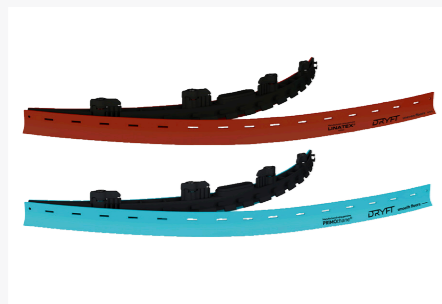

Boquillas de goma

Ofrecemos cuatro opciones de boquillas de goma para adaptarse tanto a suelos lisos como irregulares: rojo para suciedad general y azul para entornos grasientos.