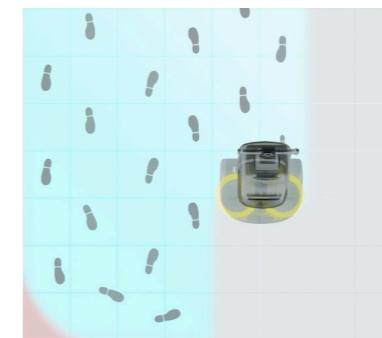

¿Qué es?

Las fregadoras tradicionales de operador a pie requieren que los usuarios pasen cuatro veces hacia adelante y hacia atrás para limpiar un ancho de 1,6 metros. El mango vertical en forma de S de DRYFT y su diseño ligero permiten a los usuarios deslizarse de lado a lado, cubriendo el mismo ancho en una sola pasada.

Eso supone hasta un 75% menos de desplazamiento, lo que a menudo reduce el tiempo de limpieza en un 50%.

75% menos desplazamiento con S-Motion

Escanea para ver nuestro vídeo comparativo.

Fregadora-secadora con mango en T:

1,6 m

DRYFT[®]

1,6 m

¿Cómo puede **DRYFT**[®] ahorrar un 50% en el tiempo de limpieza?

Las fregadoras tradicionales de operador a pie con mango en T y cepillos circulares no alcanzan zonas clave, como esquinas, alrededor de los bordes del inodoro y debajo de separadores o estanterías, debido a sus cabezales voluminosos. Estos espacios obligan a los operarios a volver con una fregona, lo que a menudo triplica el tiempo de trabajo.

DRYFT limpia el 100 % del suelo en un solo proceso: sin fregona, sin zonas sin cubrir.

Más rápido, más bajo, más limpio.

DRYFT® Características principales

Bienestar del trabajador

El diseño ergonómico reduce la tensión y la fatiga durante tareas de limpieza prolongadas.