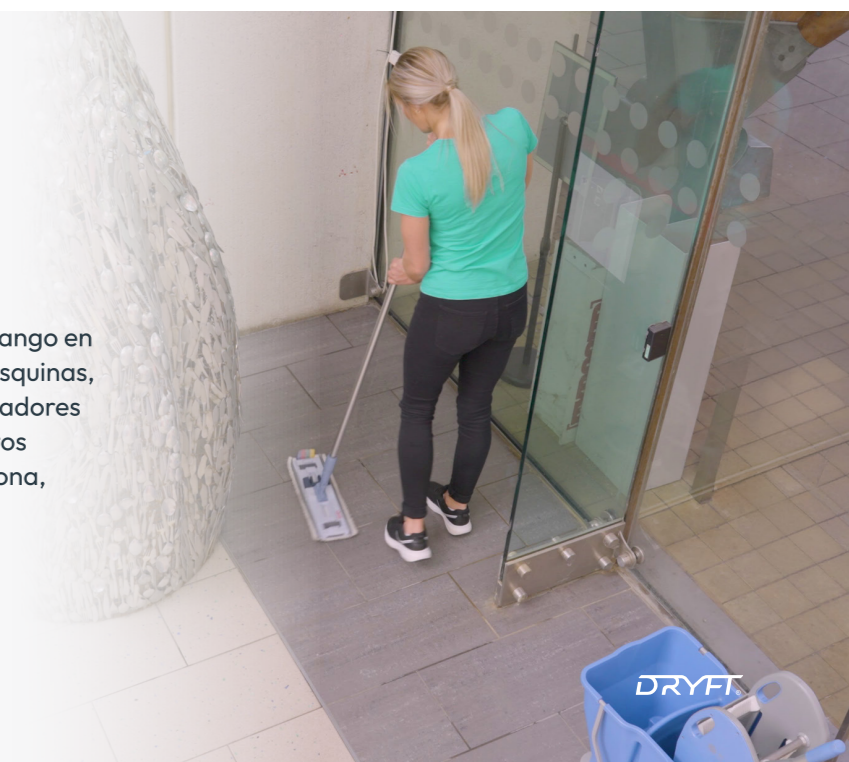

1,6 m

DRYFT[®]

1,6 m

¿Cómo puede **DRYFT**[®] ahorrar un 50% en el tiempo de limpieza?

Las fregadoras tradicionales de operador a pie con mango en T y cepillos circulares no alcanzan zonas clave, como esquinas, alrededor de los bordes del inodoro y debajo de separadores o estanterías, debido a sus cabezales voluminosos. Estos espacios obligan a los operarios a volver con una fregona, lo que a menudo triplica el tiempo de trabajo.

DRYFT limpia el 100 % del suelo en un solo proceso: sin fregona, sin zonas sin cubrir.

Más rápido, más bajo, más limpio.

DRYFT® Características principales

Bienestar del trabajador

El diseño ergonómico reduce la tensión y la fatiga durante tareas de limpieza prolongadas.

Respuesta rápida a derrames

Limpia y seca los suelos en segundos gracias al fregado de alta velocidad y a una potente succión.

Limpieza de esquinas

La forma patentada del cabezal frega y seca en profundidad las esquinas con un control preciso.