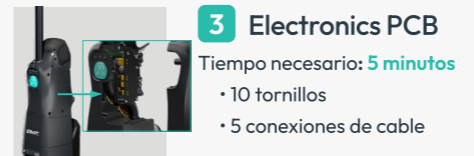

3 Electronics PCB

Tiempo necesario: 5 minutos
• 10 tornillos
• 5 conexiones de cable

4 Solenoid Pod

Tiempo necesario: 5 minutos
• 4 tornillos
• 1 conexión eléctrica
• 1 conexión de agua

Más rápido, más bajo, más limpio.